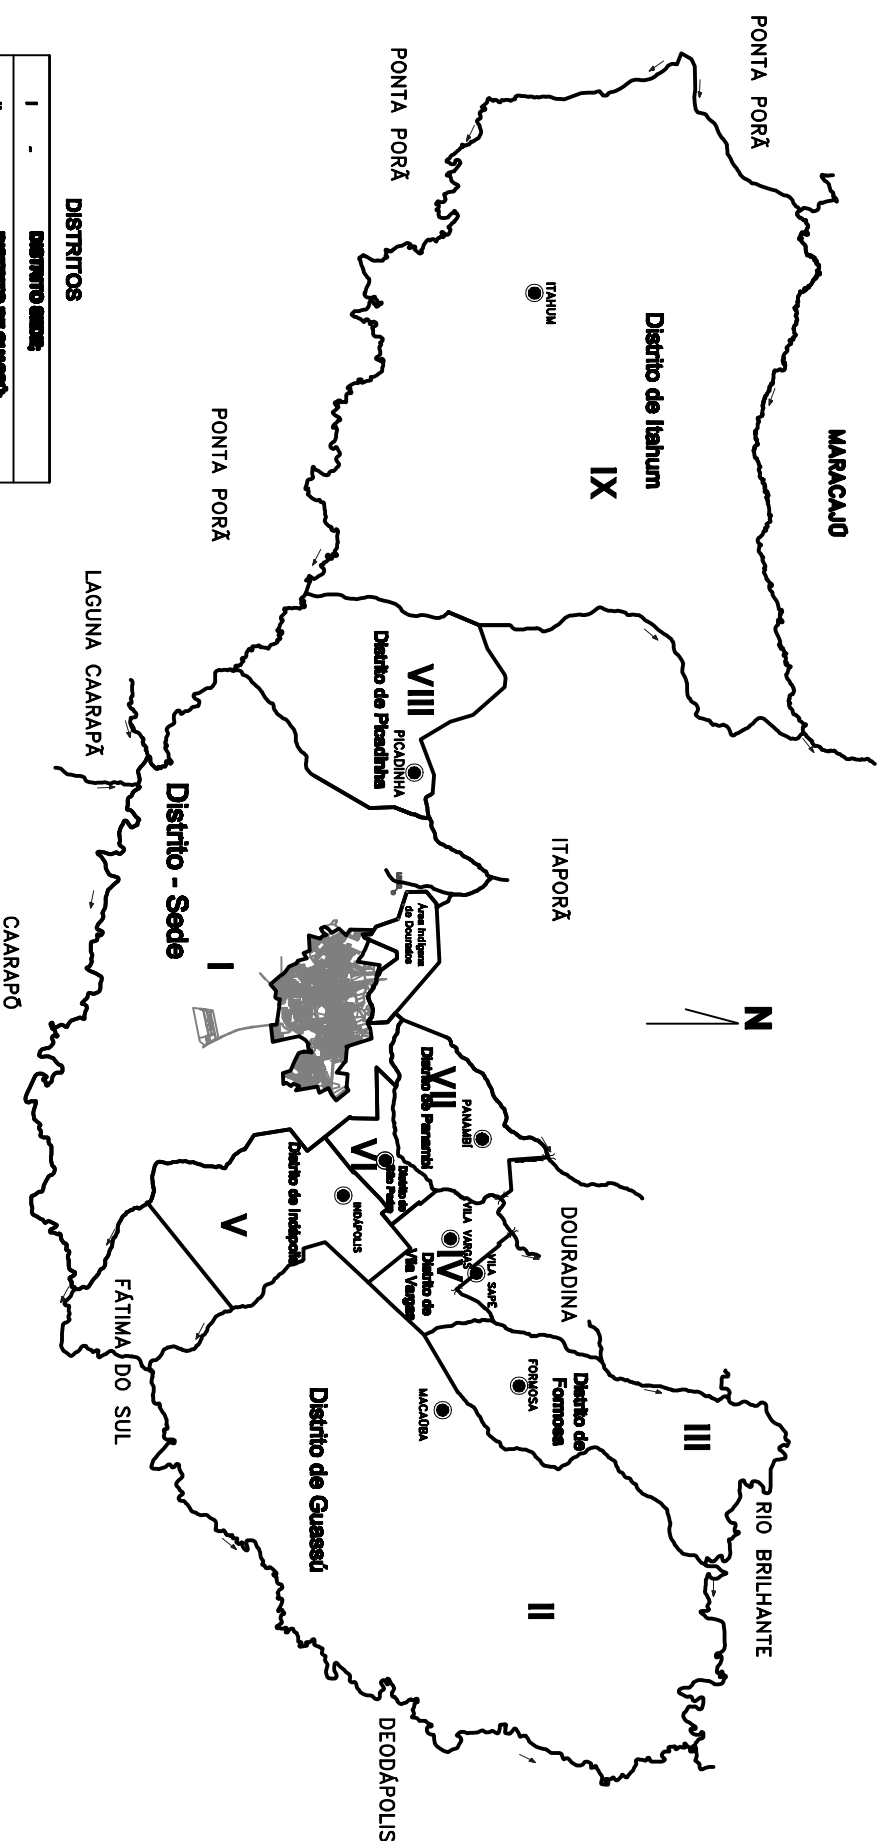

ESTADO DE MATO GROSSO DO SUL
MUNICÍPIO MUNICIPAL DE DOURADOS

DISTRITOS	
I -	DISTRITO SEDE
II -	DISTRITO DE GUASSÚ
III -	DISTRITO DE FORMOSA
IV -	DISTRITO DE VILA VERDES
V -	DISTRITO DE INDÁIPE
VI -	DISTRITO DE ITAIPÓ
VII -	DISTRITO DE PARANAÍBA
VIII -	DISTRITO DE PICAÇUIHA
IX -	DISTRITO DE ITAHUM

SUPERINTENDÊNCIA DE PROJETOS E URBANISMO
DISTRITO SEDE E DISTRITOS RURAIS DE DOURADOS
ANEXO I
ESCALA - 1:600.000